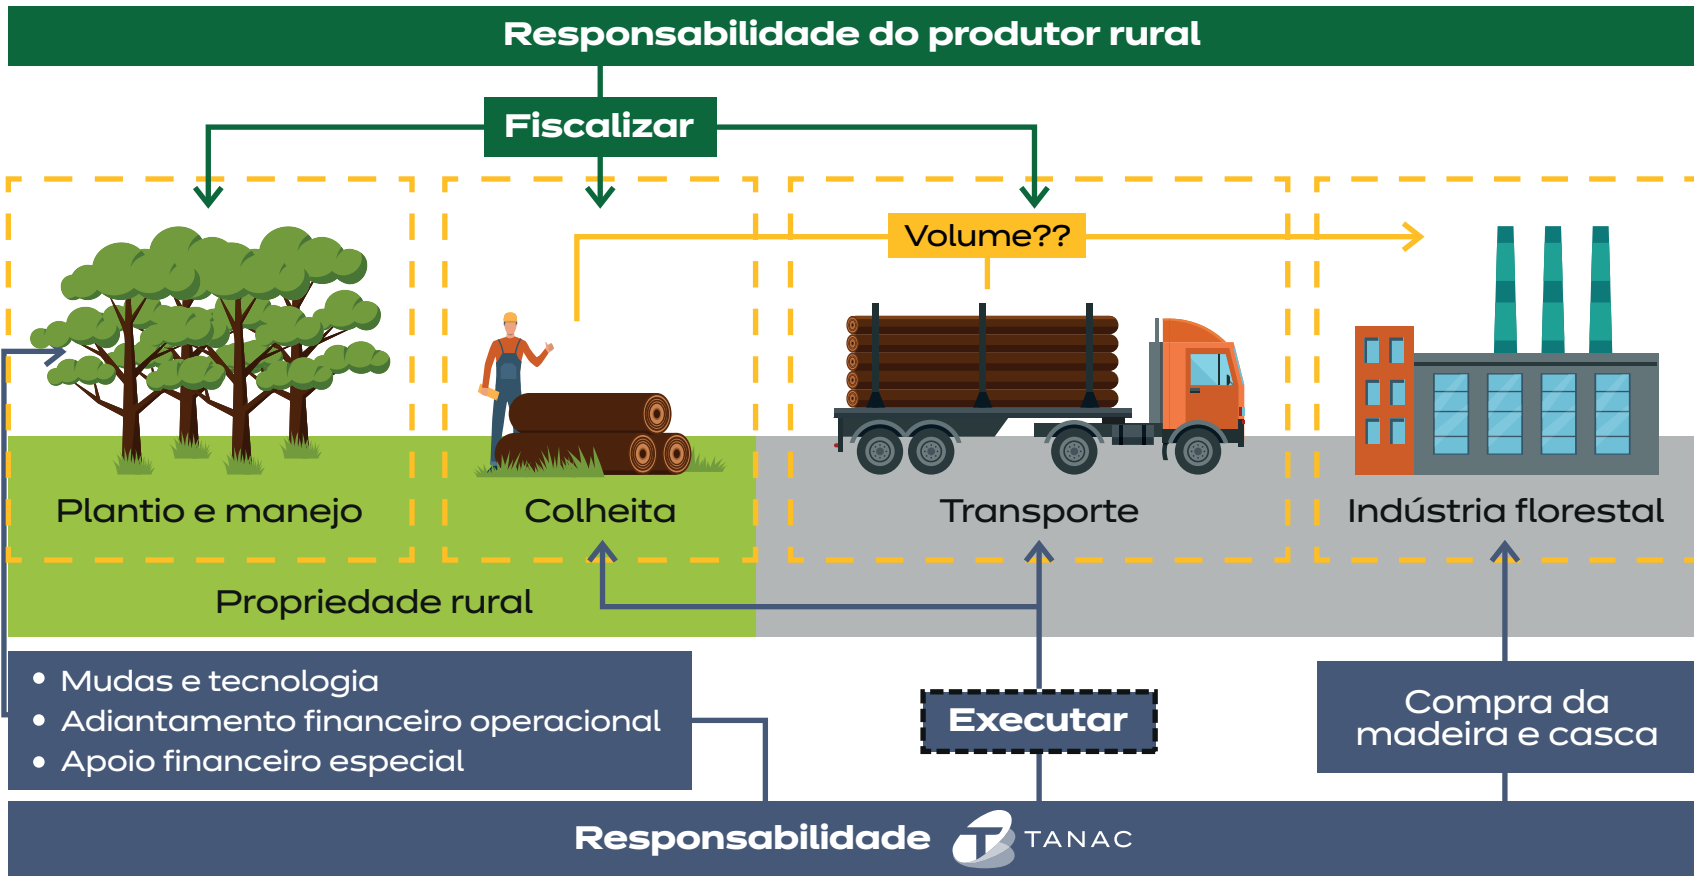

FOMENTO COMERCIAL