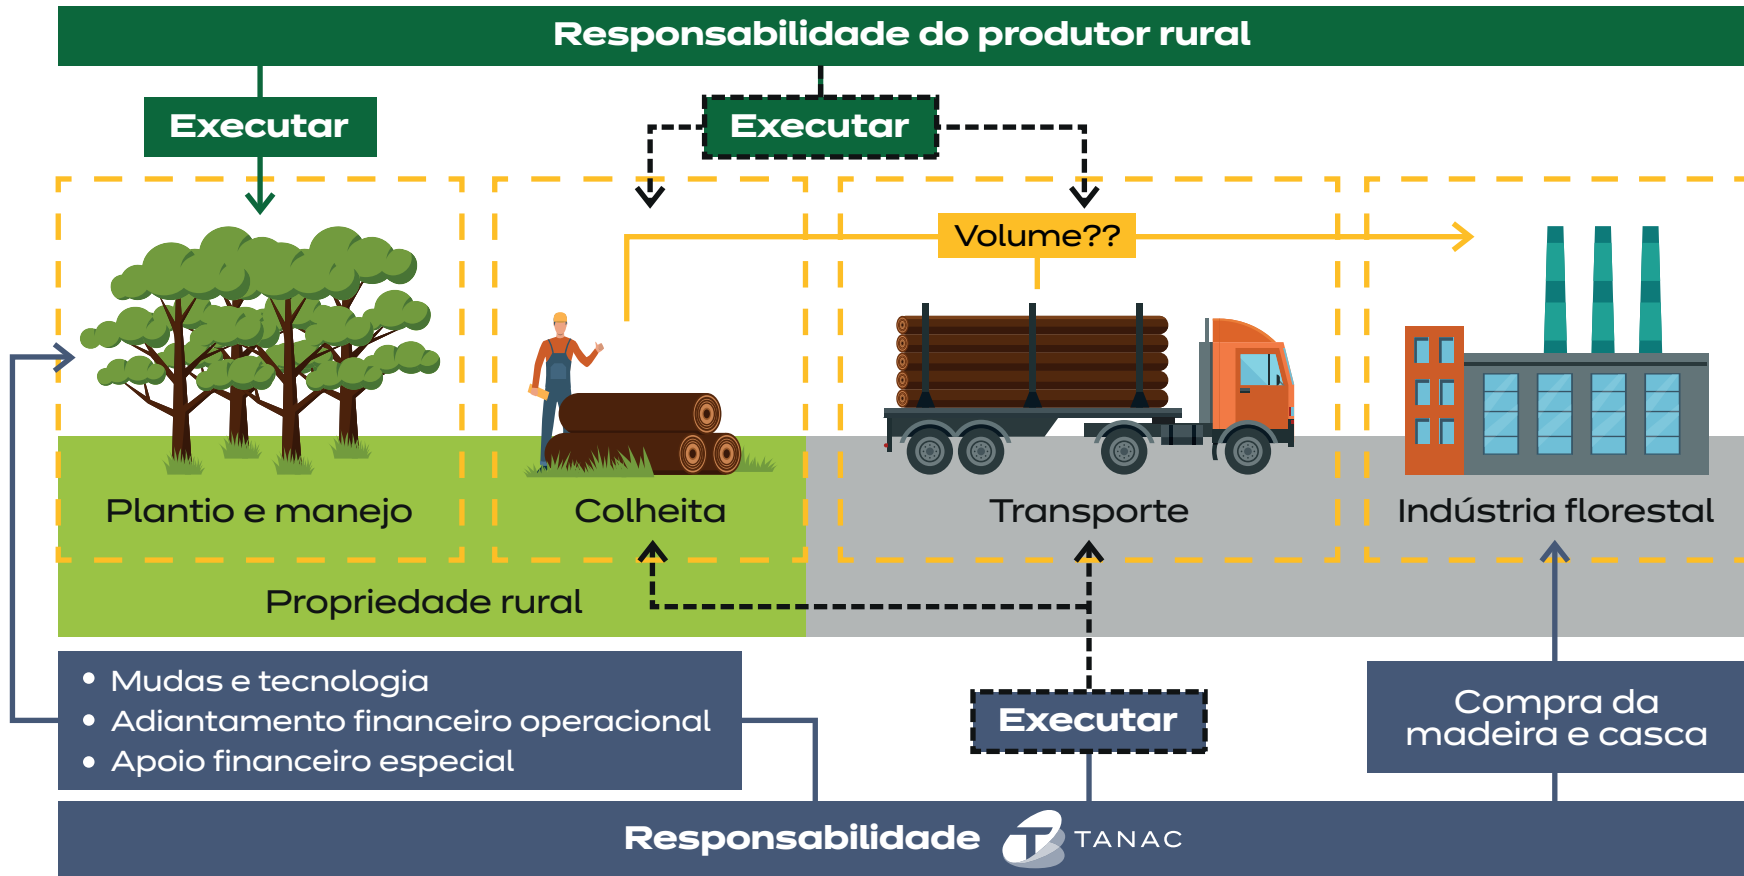

LINHA DO TEMPO

1948

Fundação da TANAC pelas famílias Schiefferdecke e Weibull em Montenegro, RS

Criação da TANAGRO

1979

1982

Unidade de Taninos
Produção da 1ª patente de coagulantes para tratamento de água Criação da Linha Tanfloc

- Dono da terra cede a posse da terra para a Tanac
- Tanac paga aluguel por efetivo plantio anualmente (ou conforme negociação)
- Ciclos de 7 +1 anos que pode ser 2 a 3 ciclos
- Tanac realiza a implantação e condução da floresta
- Resultado da floresta 100% é da Tanac
- Licenças são da Tanac
- Indexadores usados: IPCA, Selic, Kg do boi vivo

MODALIDADES DE NEGÓCIOS

PARCERIA

- Produtor cede a terra e a Tanac planta e maneja a floresta até a idade de corte
- Resultado da floresta é parte do produtor e parte da Tanac
- A parte do produtor, a Tanac garante a compra com contrato de compra e venda a valor de mercado

MODALIDADES DE NEGÓCIOS

FOMENTO SOCIAL

(até 40 hectares de efetivo plantio)

- Tanac fornece adubo + mudas
- Produtor executa o plantio e o manejo até a idade de colheita
- A Tanac fará a aquisição da madeira e da casca a valor de mercado
- **Para a casca:** Contrato de compra e venda com o produtor
- **Para a madeira:** Se o produtor não tiver destino, a TANAC poderá comprar a preço de mercado.